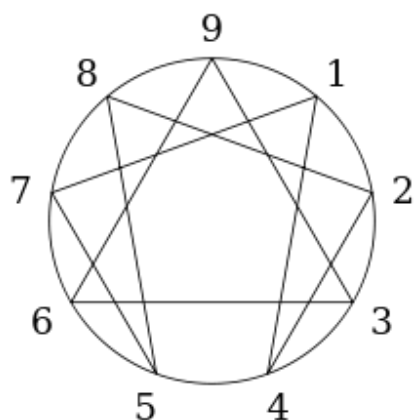

L'ENNEAGRAMME...

Un outil de connaissance de soi et de compréhension de l'autre.

Système d'étude des personnalités fondé sur l'observation de 9 comportements de l'humain.

L'enneagramme est utilisé en développement personnel et dans le monde l'entreprise.