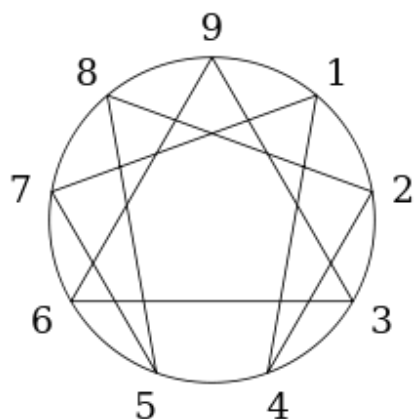

L'ENNEAGRAMME...

Un outil de connaissance de soi et de compréhension de l'autre.

Système d'étude des personnalités fondé sur l'observation de 9 comportements de l'humain.

L'enneagramme est utilisé en développement personnel et dans le monde l'entreprise.